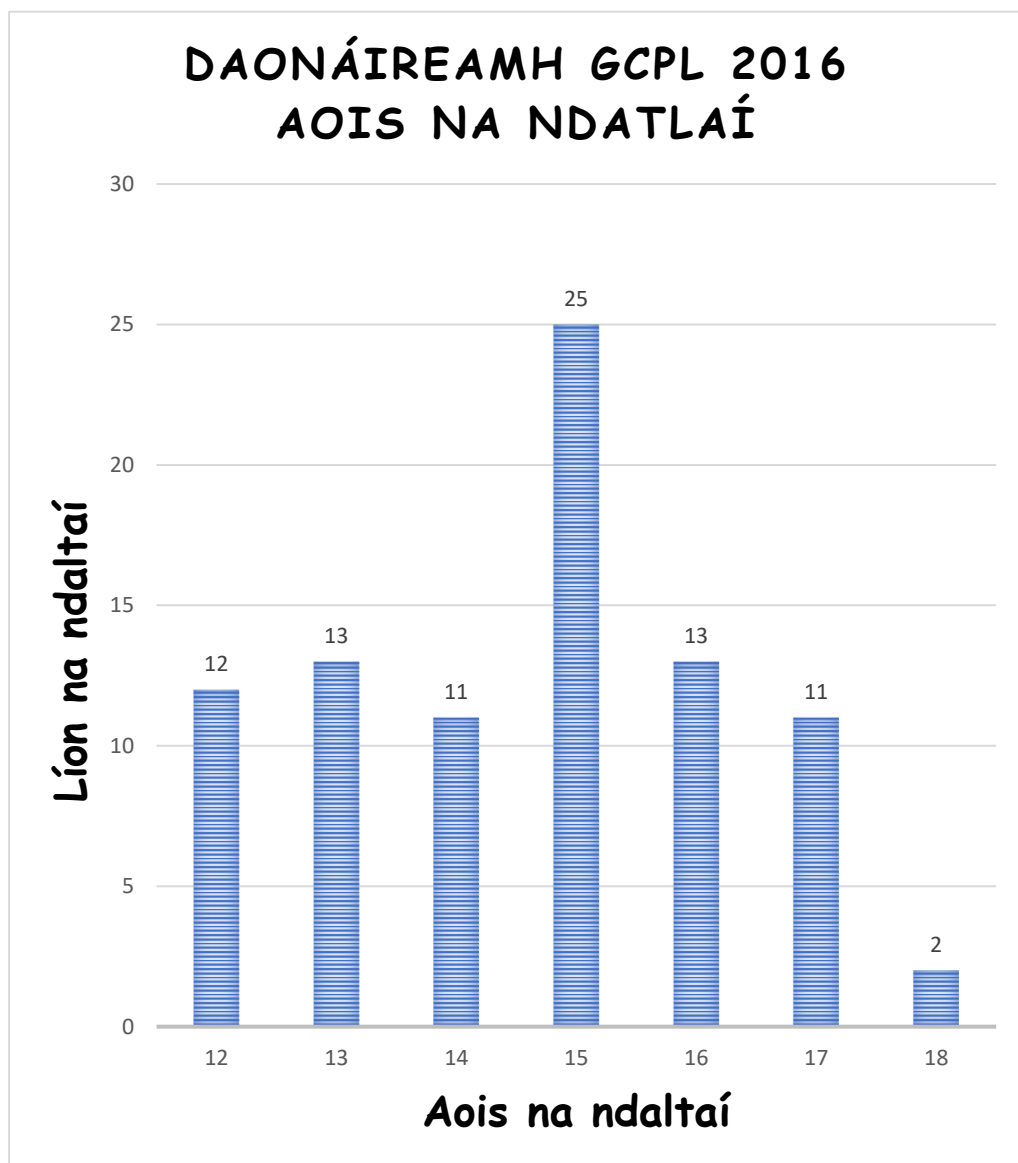

An bhfuil S.A.L.T. ar do ghraf?

SCÁLA

An bhfuil scála oiriúnach?

AIS

An bhfuil eatraimh rialta ann ar na haiseanna? / An bhfuil spásanna cothroma idir na haonaid tomhais?

LIPÉID

An bhfuil lipéid ar na haiseanna?

TEIDEAL

An bhfuil teideal ar an ngraf?